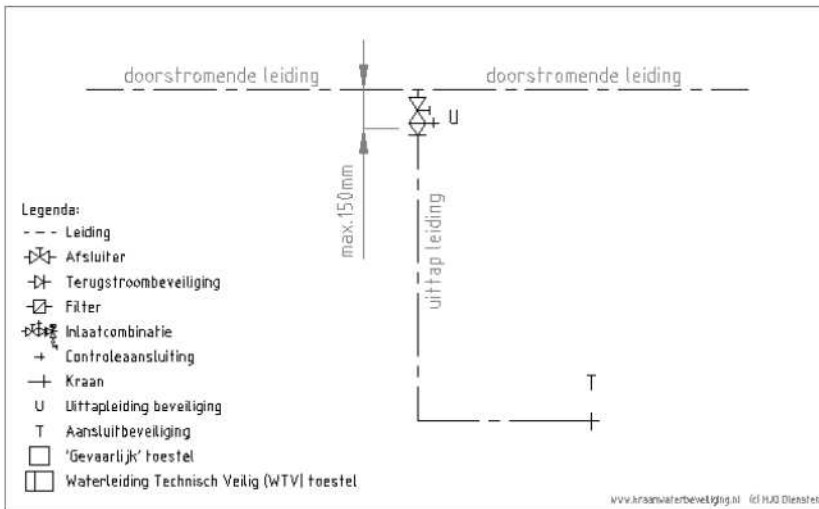

## (028) Oog- nooddouche

Aansluiting van drinkwater op een Oog- nooddouche combinatie die niet doorstromend is aangesloten.

Wij adviseren minimaal binnen 150mm van de doorstromende leiding een afsluiter met terugstroombeveiliging type EA te plaatsen. Wijs 'U' aan voor een afbeelding.