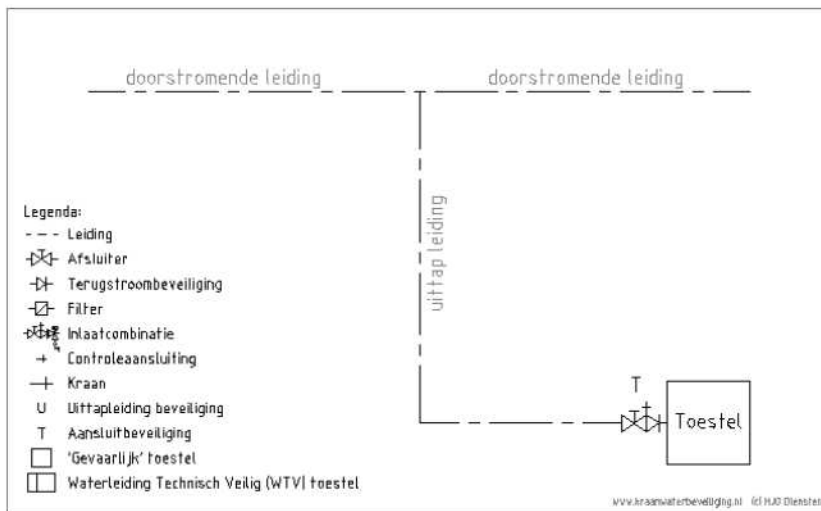

(176) Doseerbox reiniging installatie

Aansluiting van een doseerbox voor de reiniging van een installatie mét Kiwa-ATA gecertificeerd reinigingsmiddel. De doseerbox mét Kiwa-ATA gecertificeerd reinigingsmiddel is niet voorzien van het Kiwa-merk Waterleiding Technisch Veilig (WTV) of de beveiliging is onbekend.

Wij adviseren minimaal een afsluiter met terugstroombeveiliging type CA te plaatsen. Wijs 'T' aan voor een afbeelding.