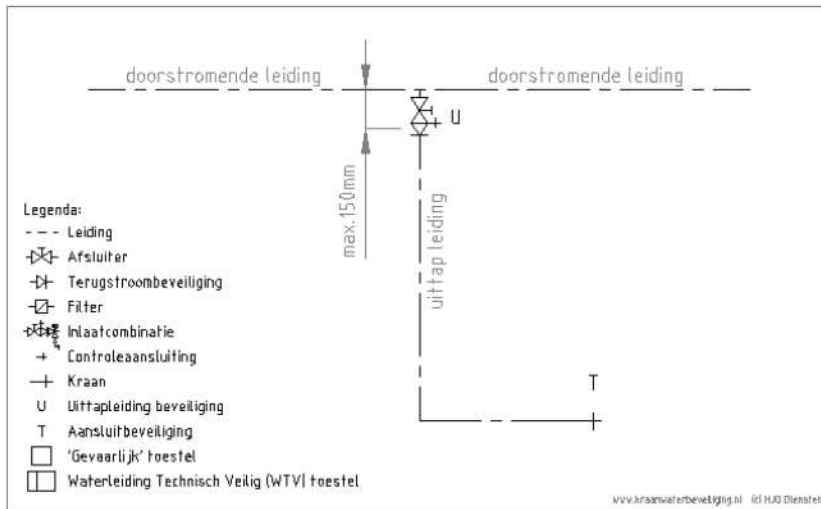

(027) Nooddouche

Aansluiting van drinkwater op een nooddouche die niet doorstromend is aangesloten.
(lichaamsdouche)

Wij adviseren minimaal binnen 150mm van de doorstromende leiding een afsluiter met terugstroombeveiliging type EA te plaatsen. Wijs 'U' aan voor een afbeelding.