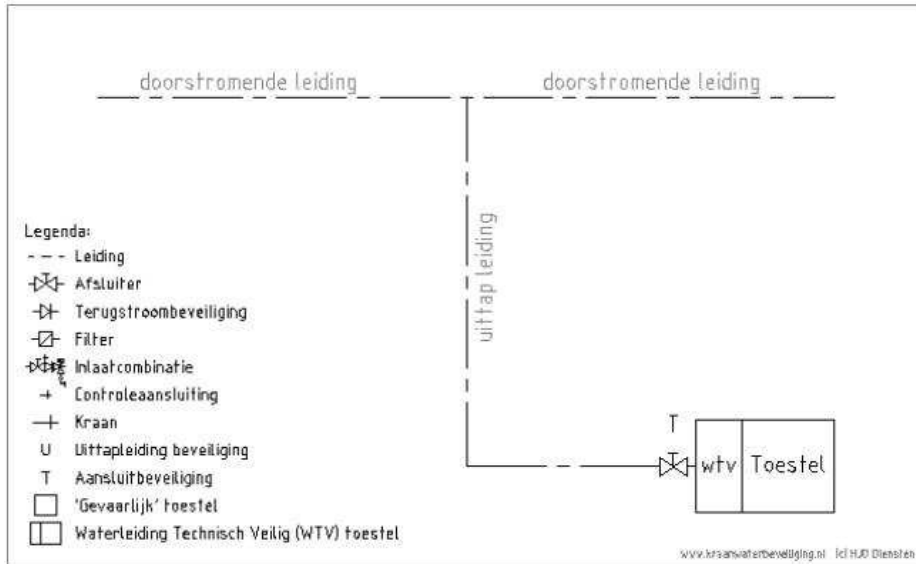

Bedpanspoeler intern beveiligd

Aansluiting van een Bedpanspoeler/pospoeler. De Bedpanspoeler is voorzien van het Kiwa-merk Waterleiding Technisch Veilig (WTV)

Wij adviseren minimaal in de koud- en warmwaterleiding een afsluiter voor de Bedpanspoeler met Kiwa-merk Waterleiding Technisch Veilig (WTV) te plaatsen.