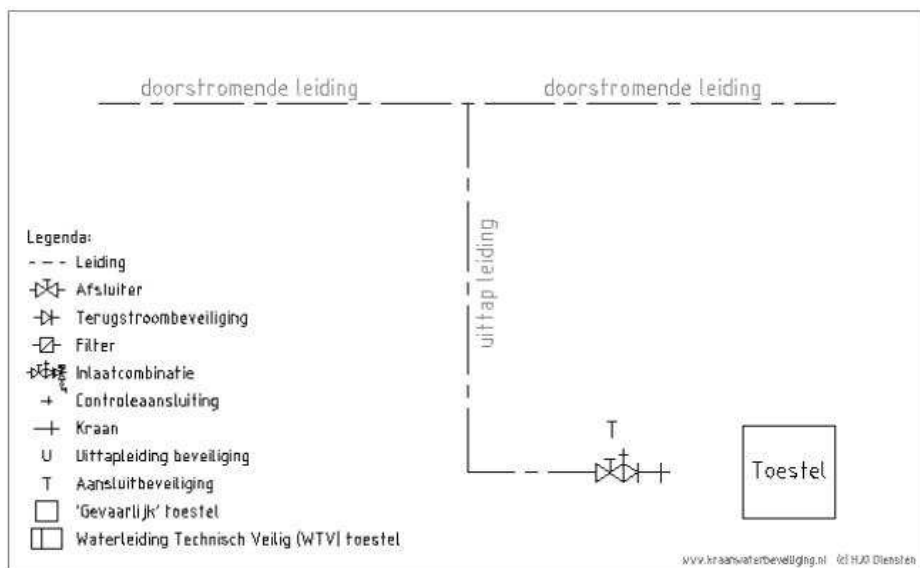

## Bierspoelinstallatie fusten

Kraan voor aansluiting van een bierspoelinstallatie met fusten. (spoelkop)

Wij adviseren minimaal een afsluiter en terugstroombeveiliging type EA te plaatsen. Bijvoorbeeld de MuurplaatUitvoering type MU (terugstroombeveiliging EA). Wijs 'T' aan voor een afbeelding.