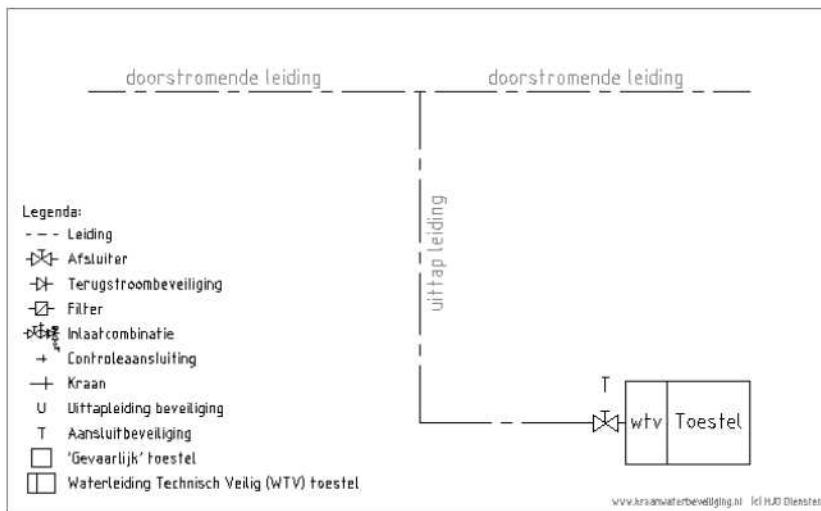

(072) Melkrobot intern beveiligd

Aansluiting van een melkrobot. De melkrobot is voorzien van het Kiwa-merk Waterleiding Technisch Veilig (WTV)

Wij adviseren minimaal een afsluiter voor de melkrobot met Kiwa-merk Waterleiding Technisch Veilig (WTV) te plaatsen.