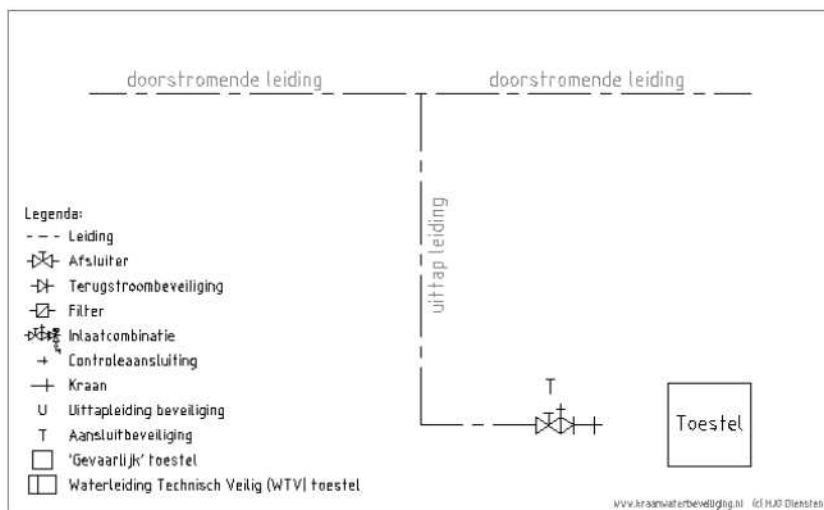

(084) Filter patroon

Kraan voor aansluiting van een verwisselbaar filterpatroon voor het opheffen van smaakbezwaren.

Wij adviseren minimaal een afsluiter en terugstroombeveiliging type EA te plaatsen. Bijvoorbeeld de MuurplaatUitvoering type MU (terugstroombeveiliging EA). Wijs 'T' aan voor een afbeelding.