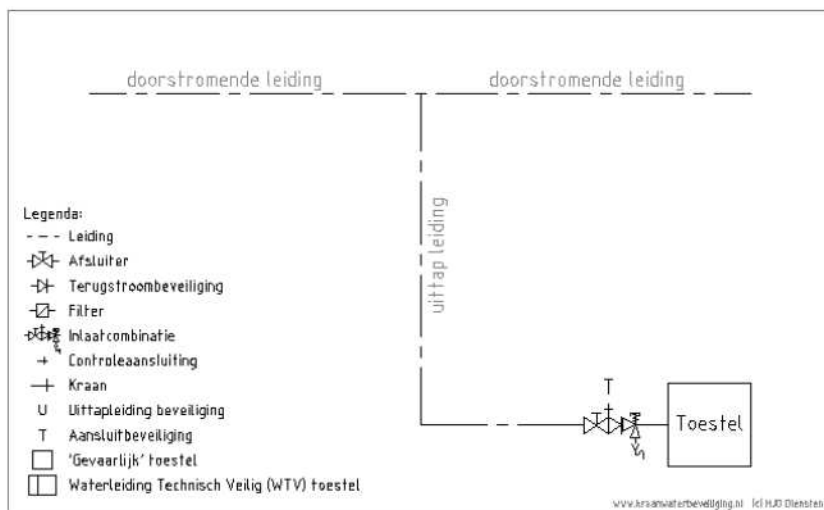

(093) Boiler professioneel in serie

Boilers in serie aangesloten op een drinkwaterleiding voor grote professionele installaties.

Wij adviseren minimaal een afsluiter, terugstroombeveiliging type EA en ontlastventiel te plaatsen in één appendage per boiler. Bekend als de inlaatcombinatie en/of veiligheidsgroep. Wijs 'T' aan voor een afbeelding.

Indien de boiler aangesloten is op een drinkwaterleiding vanaf 35mm, dan adviseren wij minimaal een afsluiter, terugstroombeveiliging type EA en ontlastventiel te plaatsen per boiler. Bekend als de samengestelde inlaatcombinatie.