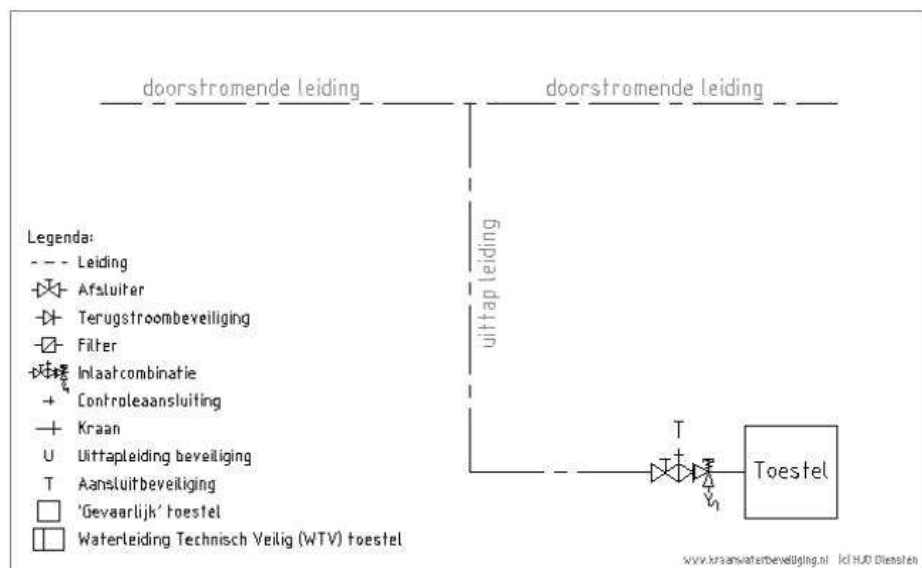

Boiler professioneel in serie

Boilers in serie aangesloten op een drinkwaterleiding voor grote professionele installaties.

Wij adviseren minimaal een afsluiter, terugstroombeveiliging type EA en ontlastventiel te plaatsen in één appendage per boiler. Bekend als de inlaatcombinatie en/of veiligheidsgroep. Wijs 'T' aan voor een afbeelding.

Indien de boiler aangesloten is op een drinkwaterleiding vanaf 35mm, dan adviseren wij minimaal een afsluiter, terugstroombeveiliging type EA en ontlastventiel te plaatsen per boiler. Bekend als de samengestelde inlaatcombinatie.