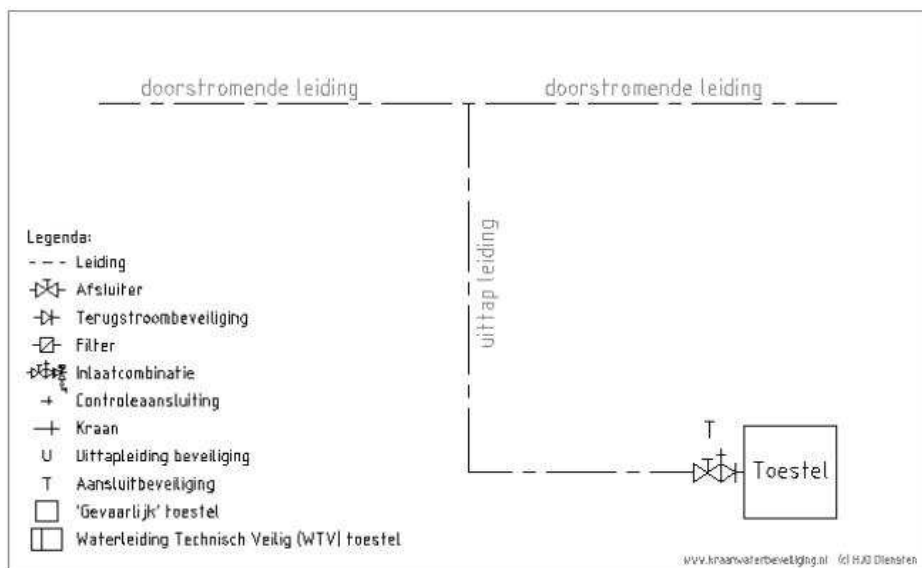

Tandartsstoel met alléén een boor

Aansluiting van een tandartsstoel met alléén een wateraansluiting op de boor.

Wij adviseren minimaal een afsluiter en terugstroombeveiliging type EA te plaatsen per tandartsstoel. Wijs 'T' aan voor een afbeelding.