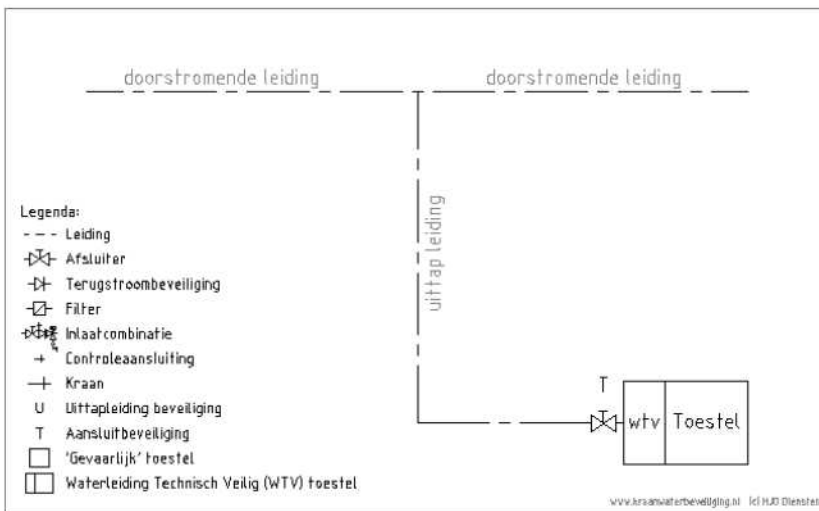

(102) Flessenspoelmachine industrieel intern beveiligd

Aansluiting van een industriële flessenspoelmachine. De flessenspoelmachine is voorzien van het Kiwa-merk Waterleiding Technisch Veilig (WTV)

Wij adviseren minimaal een afsluiter voor de flessenspoelmachine met Kiwa-merk Waterleiding Technisch Veilig (WTV) te plaatsen.