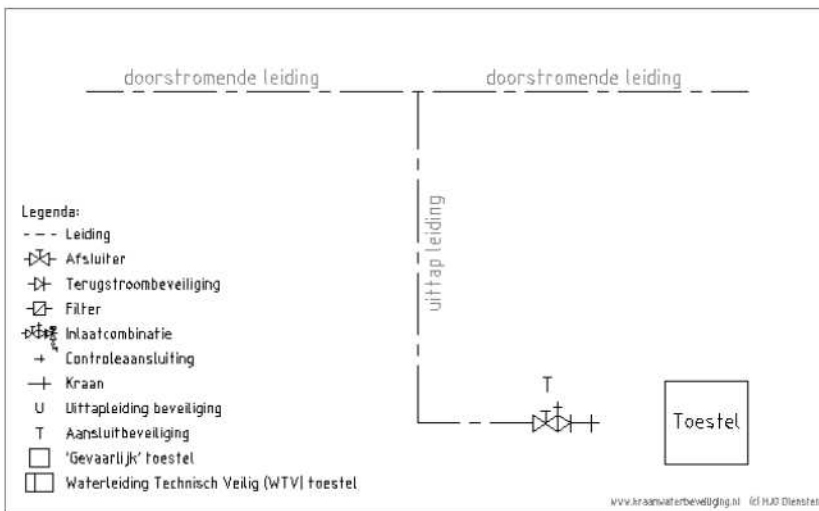

(103) Demiwater patroon

Kraan voor aansluiting van een verwisselbaar demiwater patroon. De uitstroom van het patroon moet onderbroken aangesloten zijn op een eventueel voorraadvat.

Wij adviseren minimaal een afsluiter en terugstroombeveiliging type EA te plaatsen. Wijs 'T' aan voor een afbeelding.