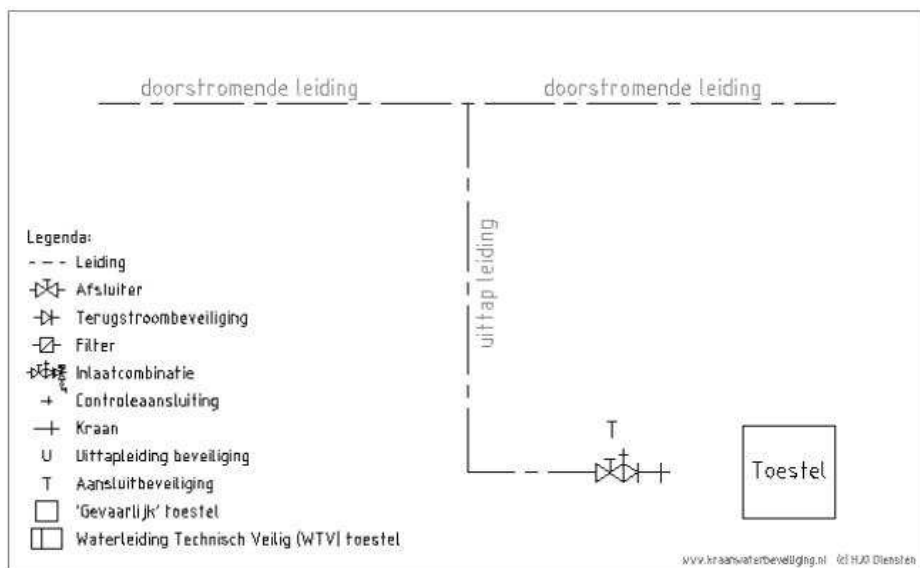

Demiwater patroon

Kraan voor aansluiting van een verwisselbaar demiwater patroon. De uitstroom van het patroon moet onderbroken aangesloten zijn op een eventueel voorraadvat.

Wij adviseren minimaal een afsluiter en terugstroombeveiliging type EA te plaatsen. Wijs 'T' aan voor een afbeelding.