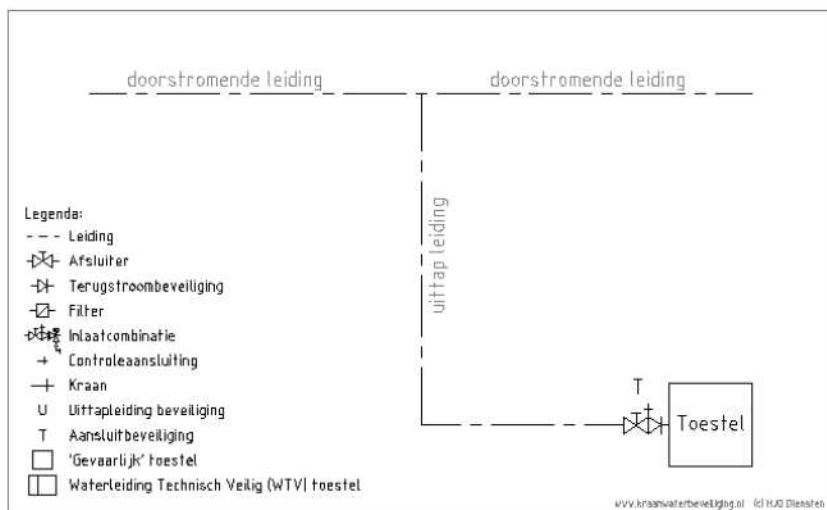

(111) Ultrasoon tandsteenverwijderingsapparaat

Aansluiting van een Ultrasoon tandsteenverwijderingsapparaat voor dieren. (tandsteenapparaat)

Wij adviseren minimaal een afsluiter en terugstroombeveiliging type EA te plaatsen. Wijs 'T' aan voor een afbeelding.