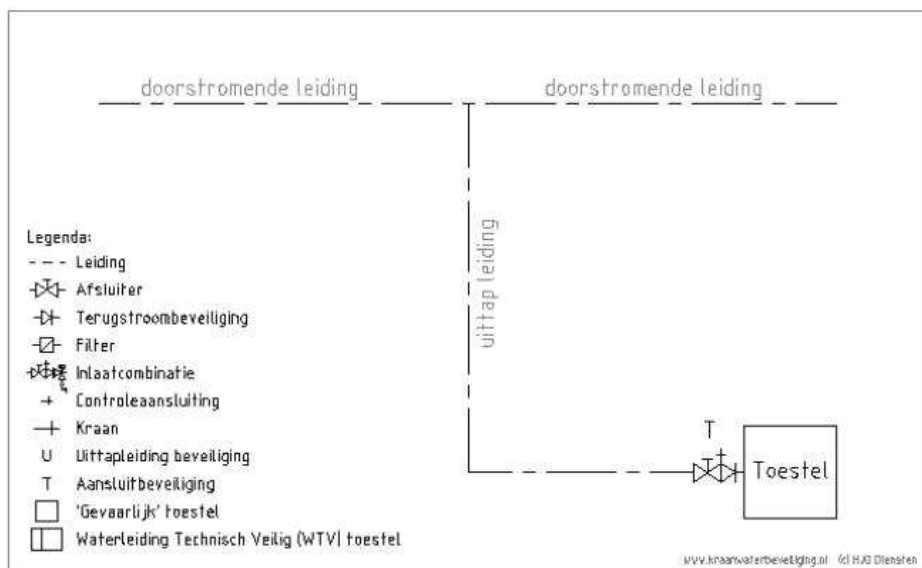

Ionenwisselaar met verwisselbaar patroon

Aansluiting van een Ionenwisselaar met verwisselbaar patroon. (water ontharder zonder regeneratieleiding en/of overstortleiding)

Wij adviseren minimaal een afsluiter en terugstroombeveiliging type EA te plaatsen. Wijs 'T' aan voor een afbeelding.