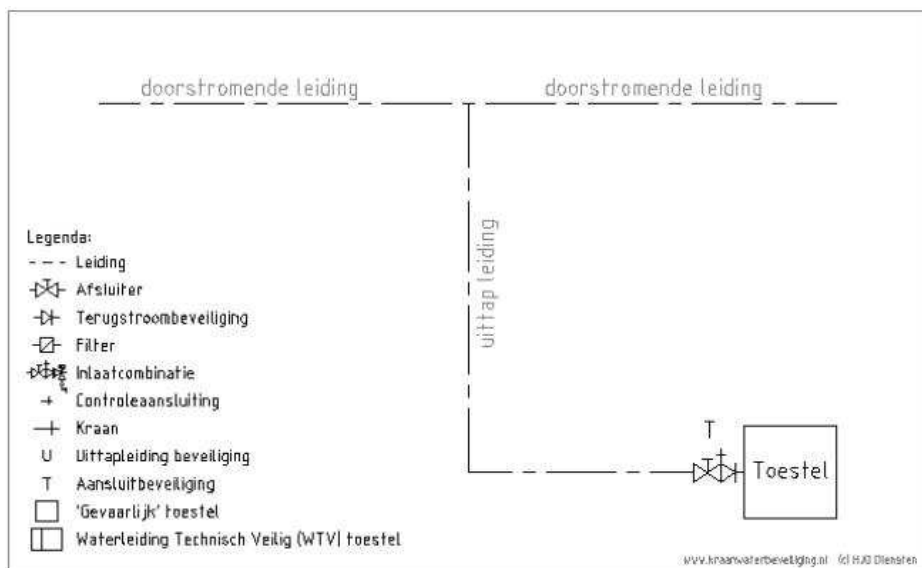

## Warmwatermengventiel

Aansluiting van een warmwatermengventiel. (mengventiel voor douche-kleedruimten; mengventiel onder RVS wastafels in grootkeukens etc.)

Indien er geen terugstroombeveiliging type EB (inschuifmodel) is ingebouwd in de koud- en warmwateraansluiting in het mengventiel, dan adviseren wij minimaal een afsluiter en terugstroombeveiliging type EA te plaatsen in de koud- en warmwaterleiding direct voor het mengventiel. Wijs 'T' aan voor een afbeelding.