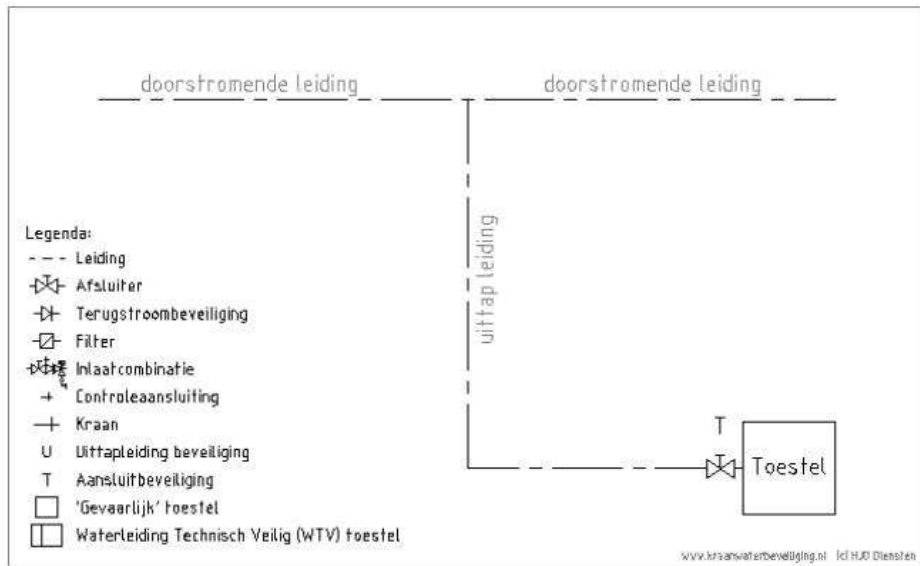

Urinoir

Aansluiting van een urinoir. (standaard urinoir opstelling met inbouw- en/of opbouw drukspoelkraan met ingebouwde beluchter type DC)

Wij adviseren minimaal een afsluiter voor het urinoir te plaatsen. (Bekend als de inbouw- en/of opbouw drukspoelkraan)