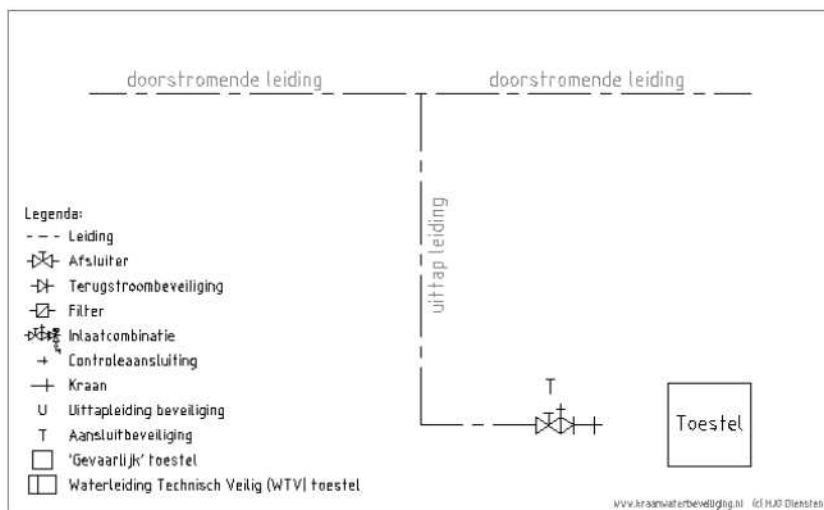

## (157) Bestekdroog/poleermachine

Kraan voor aansluiting van een bestekdroog/poleermachine voor professioneel gebruik.  
(automatische naglansdosering en/of voorzien van RO-installatie)

Wij adviseren minimaal een afsluiter met terugstroombeveiliging type CA te plaatsen. Wijs 'T' aan voor een afbeelding.

Indien de bestekdroog/poleermachine tevens op warmwater wordt aangesloten dan adviseren wij om aanvullend in de warmwaterleiding een afsluiter met terugstroombeveiliging type CA te plaatsen.