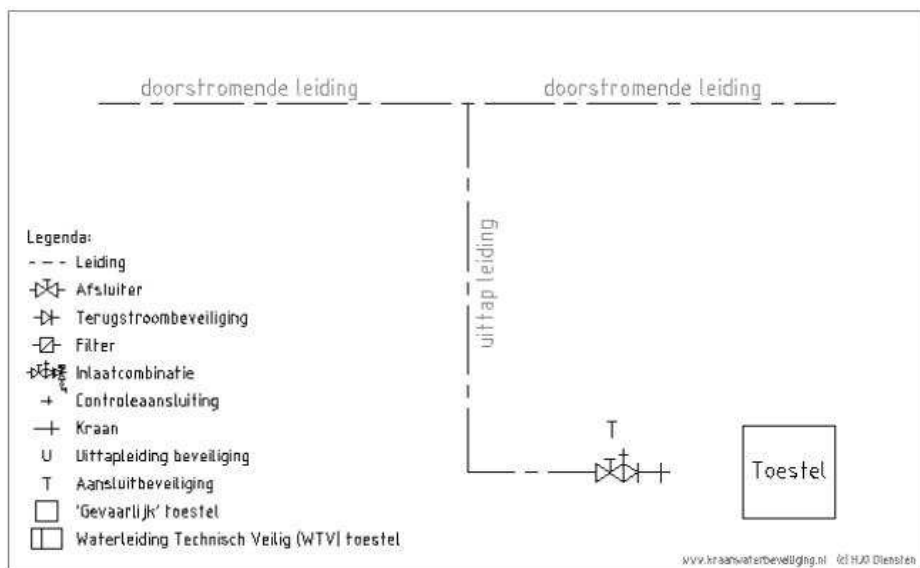

## Bestekdroog/poleermachine

Kraan voor aansluiting van een bestekdroog/poleermachine voor professioneel gebruik.  
(automatische naglansdosering en/of voorzien van RO-installatie)

Wij adviseren minimaal een afsluiter met terugstroomb beveiliging type CA te plaatsen. Wijs 'T' aan voor een afbeelding.

Indien de bestekdroog/poleermachine tevens op warmwater wordt aangesloten dan adviseren wij om aanvullend in de warmwaterleiding een afsluiter met terugstroomb beveiliging type CA te plaatsen.