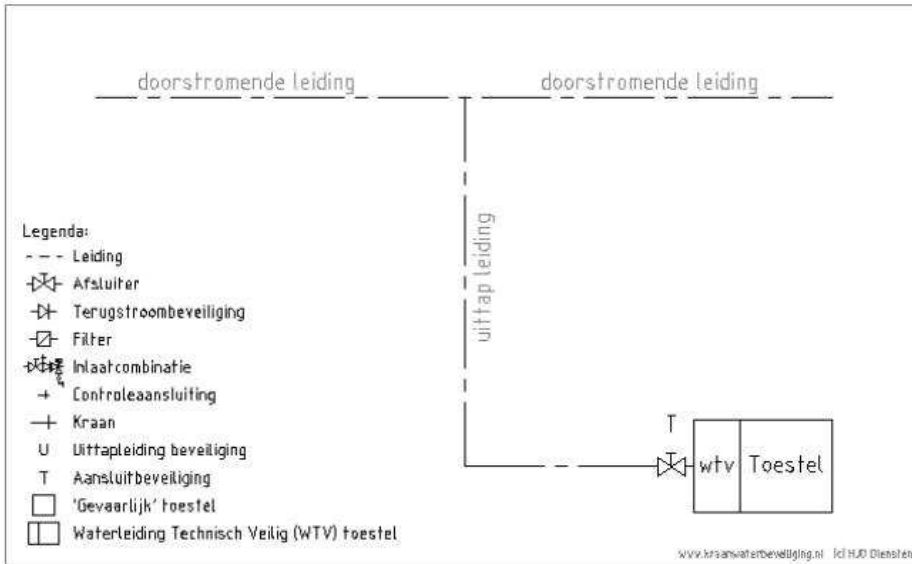

Omgekeerde Osmose, industrie, intern beveiligd

Aansluiting van een Omgekeerde Osmose installatie voor een industrie toepassing. De Omgekeerde Osmose installatie is voorzien van het Kiwa-merk Waterleiding Technisch Veilig (WTV)

Wij adviseren minimaal een afsluiter voor de Omgekeerde Osmose installatie met Kiwa-merk Waterleiding Technisch Veilig (WTV) te plaatsen.