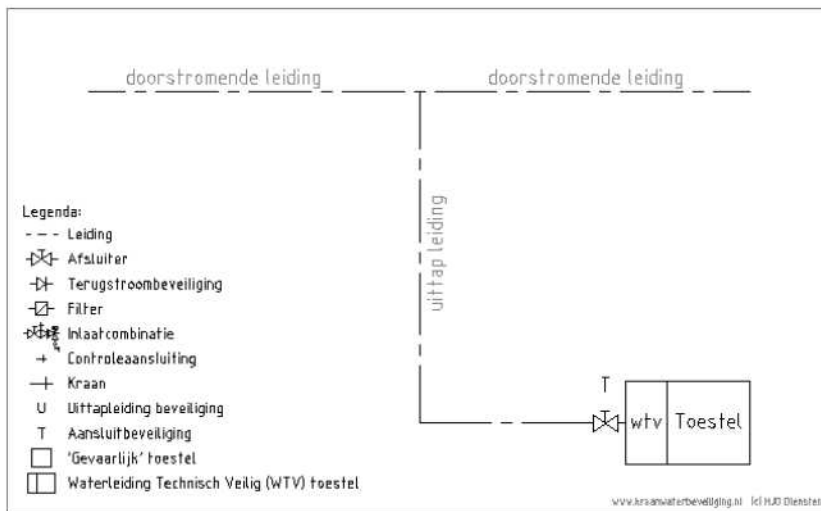

(172) Wasmachine professioneel intern beveiligd

Kraan voor aansluiting van een wasmachine voor professioneel gebruik. (automatische zeepdosering) De wasmachine is voorzien van het Kiwa-merk Waterleiding Technisch Veilig (WTV)

Wij adviseren minimaal een afsluiter voor de wasmachine met Kiwa-merk Waterleiding Technisch Veilig (WTV) te plaatsen.