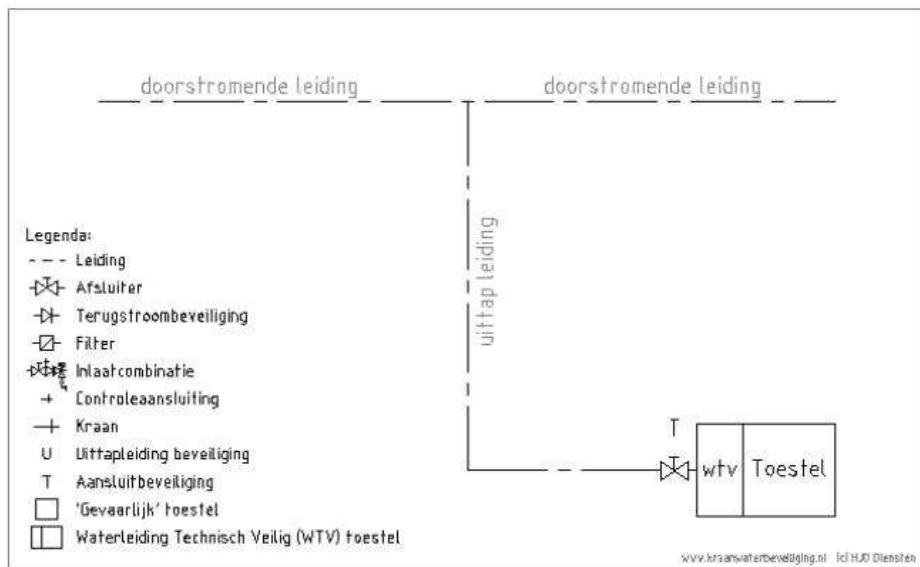

Wegwerpbare bedpan Macerator (vermaler) intern beveiligd

Aansluiting van een Macerator voor de vernietiging van wegwerpbare bedpannen. De Macerator is voorzien van het Kiwa-merk Waterleiding Technisch Veilig (WTV)

Wij adviseren minimaal in de koud- en warmwaterleiding een afsluiter voor de Macerator met Kiwa-merk Waterleiding Technisch Veilig (WTV) te plaatsen.