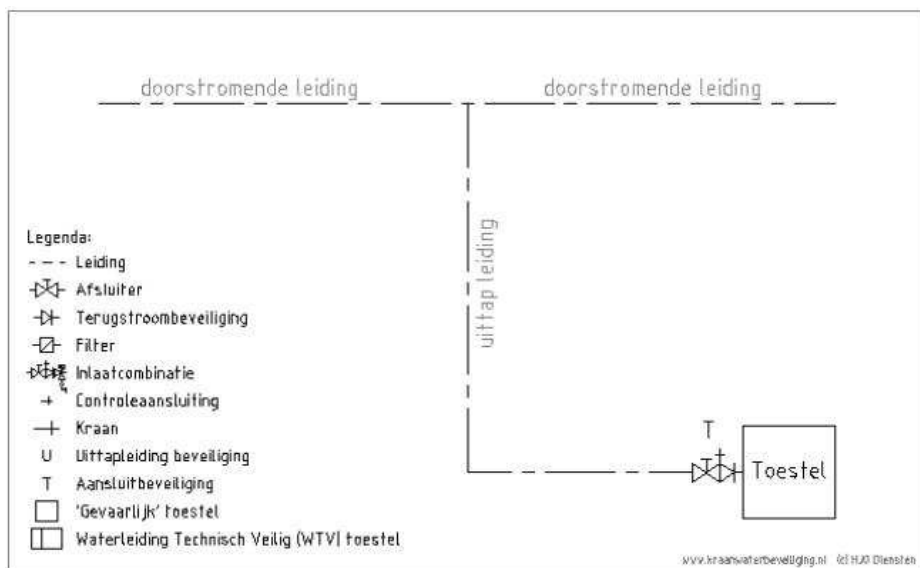

Doseerbox reiniging installatie

Aansluiting van een doseerbox voor de reiniging van een installatie mét Kiwa-ATA gecertificeerd reinigingsmiddel. De doseerbox mét Kiwa-ATA gecertificeerd reinigingsmiddel is niet voorzien van het Kiwa-merk Waterleiding Technisch Veilig (WTV) of de beveiliging is onbekend.

Wij adviseren minimaal een afsluiter met terugstroombeveiliging type CA te plaatsen. Wijs 'T' aan voor een afbeelding.