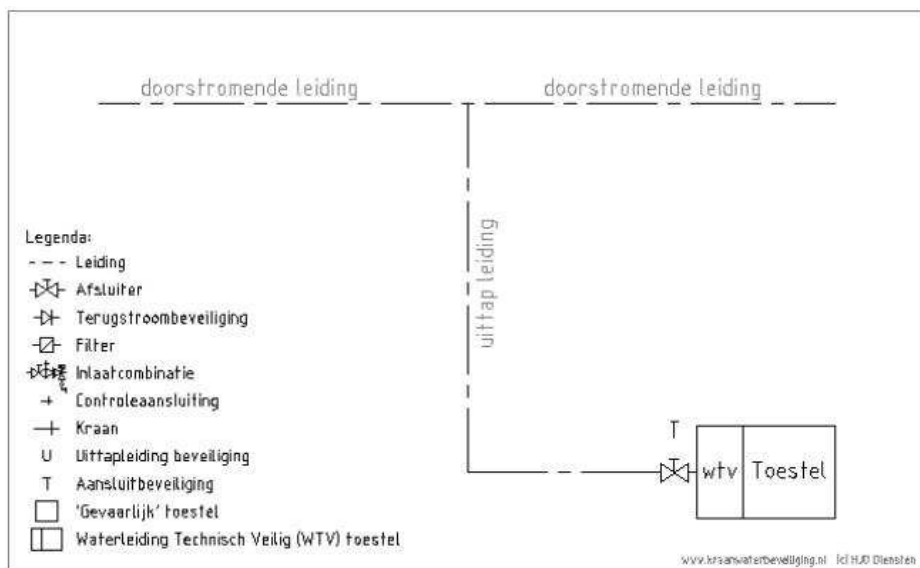

Doseerbox reiniging installatie intern beveiligd

Aansluiting van een doseerbox voor de reiniging van een installatie mét Kiwa-ATA gecertificeerd reinigingsmiddel. De doseerbox mét Kiwa-ATA gecertificeerd reinigingsmiddel is voorzien van het Kiwa-merk Waterleiding Technisch Veilig (WTV)

Wij adviseren minimaal een afsluiter voor de doseerbox met Kiwa-merk Waterleiding Technisch Veilig (WTV) te plaatsen.